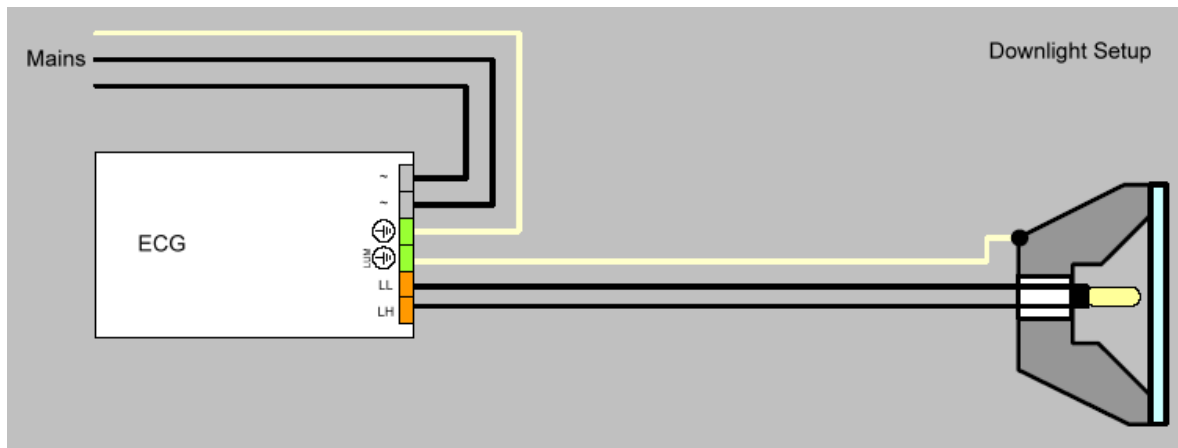

Beschikbaarheid

Uit voorraad leverbaar

POWERTRONIC®

PT FIT 35/220-240S /PT FIT 35/220-240I

PT FIT 70/220-240S/ PT FIT 70/220-240I

Montage:

PT FIT 35/220-240 I / PT FIT 70/220-240 I

PT FIT 35/220-240 S / PT FIT 70/220-240 S