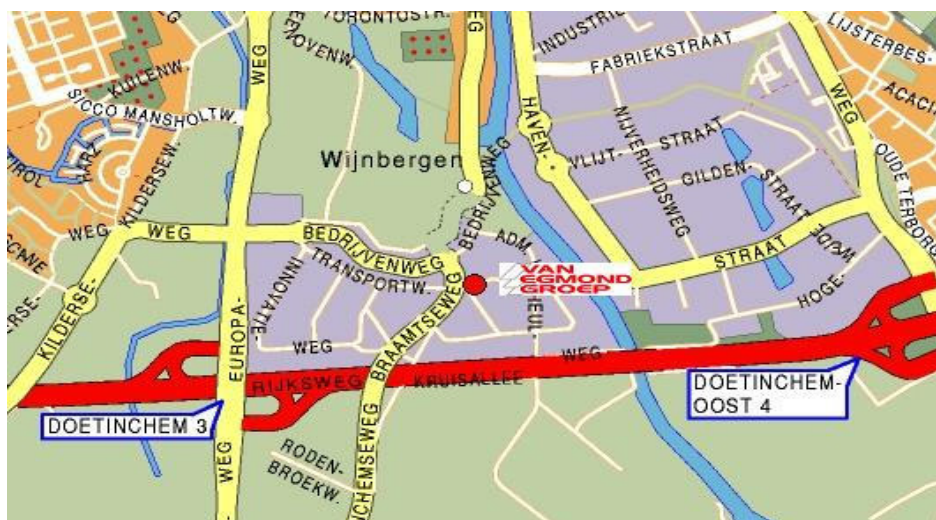

## Van Egmond Groep routebeschrijving

### **Vanaf Arnhem/Oberhausen:**

Neem op de A18 vanaf Arnhem/Oberhausen afslag 3 Doetinchem. Sla bij de T-splitsing rechtsaf richting Bedrijventerrein Wijnbergen, vervolgens gaat u bij de eerste kruising (bij de verkeerslichten) rechts. Bij de eerstvolgende rotonde recht door en bij de tweede rotonde gaat u rechtsaf (het gebouw is recht tegenover u). Ga vervolgens de eerste weg links en daarna de eerstvolgende inrit links.

### **Vanaf Enschede/Varsseveld:**

Neem op de A18 vanaf Enschede/Varsseveld afslag 3 Doetinchem. Sla bij de T-splitsing linksaf richting Bedrijventerrein Wijnbergen, vervolgens gaat u bij de eerste kruising (bij de verkeerslichten) rechts. Bij de eerstvolgende rotonde recht door en bij de tweede rotonde gaat u rechtsaf (het gebouw is recht tegenover u). Ga vervolgens de eerste weg links en daarna de eerstvolgende inrit links.