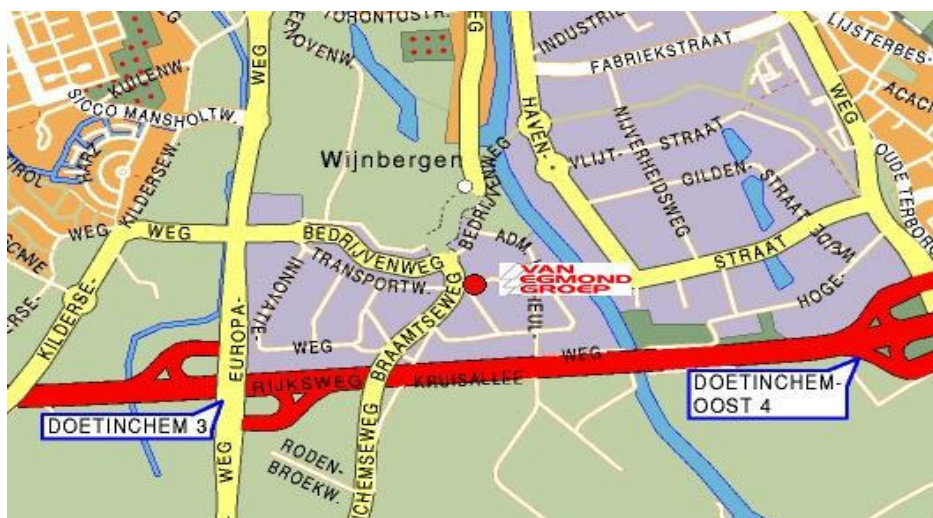

Van Egmond Groep routebeschrijving

Vanaf Arnhem/Oberhausen:

Neem op de A18 vanaf Arnhem/Oberhausen afslag 3 Doetinchem. Sla bij de T-splitsing rechtsaf richting Bedrijventerrein Wijnbergen, vervolgens gaat u bij de eerste kruising (bij de verkeerslichten) rechts. Bij de eerstvolgende rotonde recht door en bij de tweede rotonde gaat u rechtsaf (het gebouw is recht tegenover u). Ga vervolgens de eerste weg links en daarna de eerstvolgende inrit links.

Vanaf Enschede/Varsseveld:

Neem op de A18 vanaf Enschede/Varsseveld afslag 3 Doetinchem. Sla bij de T-splitsing linksaf richting Bedrijventerrein Wijnbergen, vervolgens gaat u bij de eerste kruising (bij de verkeerslichten) rechts. Bij de eerstvolgende rotonde recht door en bij de tweede rotonde gaat u rechtsaf (het gebouw is recht tegenover u). Ga vervolgens de eerste weg links en daarna de eerstvolgende inrit links.