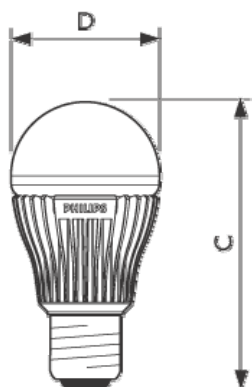

## MASTER LED

- High Power LED lamp
- Levensduur: 45.000
  - > 70% lumenbehoud
- Wattage: 4W tot 7W
- Lampvoet: GU 5.3, GU10, E27
- Brandstand:
  - Universeel
- Opmerking:
  - Dimbaar
- Loodvrij
- Leverbaar in;
  - 2700K
  - 3000K
  - 4200K
- Gradenbundels;
  - NR63: 25° & 40°
  - GU10: 25° & 40°
  - GU5.3: 24°

## PRODUCT LABEL MASTER LED

Typeaanduiding	Typenummer	EAN-1	EOC	Wattage (W)
MASTER LED 4W GU5.3 MR16 24D 12V 2700K	MLEDGU5324D2700	8727900819564	81956400	4W
MASTER LED 4W GU5.3 MR16 24D 12V 3000K	MLEDGU5324D3000	8727900819588	81958800	4W
MASTERLED 7W 2700K A55 Dimmable 230-240V	MLEDA552700	8727900828603	82860300	7W
MASTERLED 7W 3000K A55 Dimmable 230-240V	MLEDA553000	8727900828504	82850400	7W
MASTER LED 7W A55 CW Dimmable 230-240V	MLEDA554200	8727900828481	82848100	7W
MASTERLED 7W2700KNR63Dimmable230-240V25D	MLEDNR6325D2700	8727900828542	82854200	7W
MASTER LED 7WNR63CW Dimmable 230-240V25D	MLEDNR6325D4200	8727900828528	82852800	7W
MASTERLED 7W2700KNR63Dimmable230-240V40D	MLEDNR6340D2700	8727900828580	82858000	7W
MASTER LED 7WNR63CW Dimmable230-240V40D	MLEDNR6340D4200	8727900828566	82856600	7W
MASTERLED 7W2700KGU10Dimmable230-240V25D	MLEDGU1025D2700	8727900828702	82870200	7W
MASTERLED 7W3000KGU10Dimmable230-240V25D	MLEDGU1025D3000	8727900828641	82864100	7W
MASTER LED 7WGU10CW Dimmable 230-240V25D	MLEDGU1025D4200	8727900828627	82862700	7W
MASTERLED 7W2700KGU10Dimmable230-240V40D	MLEDGU1040D2700	8727900828726	82872600	7W
MASTERLED 7W3000KGU10Dimmable230-240V40D	MLEDGU1040D3000	8727900828689	82868900	7W
MASTERLED 7WGU10CW Dimmable 230-240V40D	MLEDGU1040D4200	8727900828665	82866500	7W

## MAATSCHETS MASTER LED

E27 A55

E27 NR63 reflector

GU 10 reflector

GU 5.3 reflector

GU10	D	50,2 mm	C	80,5 mm
E27 A55	D	55,5 mm	C	106,5 mm
E27 NR63	D	63,3 mm	C	101 mm
GU5.3	D	50 mm	C	45 mm