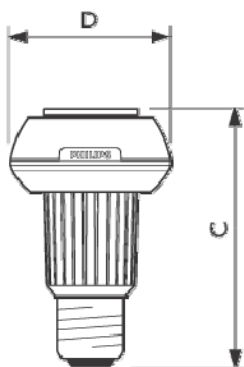

## MAATSCHETS MASTER LED

E27 A55

E27 NR63 reflector

GU 10 reflector

GU 5.3 reflector

GU10	D	50,2 mm	C	80,5 mm
E27 A55	D	55,5 mm	C	106,5 mm
E27 NR63	D	63,3 mm	C	101 mm
GU5.3	D	50 mm	C	45 mm