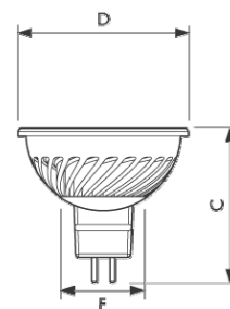

## MAATSCHETS MASTER LED

E27 A55

E27 NR63 reflector

GU 10 reflector

GU 5.3 reflector

GU10	D	50,2 mm	C	80,5 mm
E27 A55	D	55,5 mm	C	106,5 mm
E27 NR63	D	63,3 mm	C	101 mm
GU5.3	D	50 mm	C	45 mm