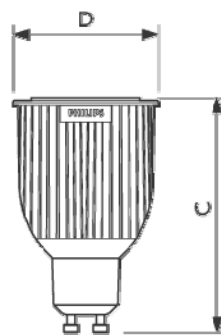

Typeaanduiding	Brutoprijs (€ex BTW)	VRG	MOQ (stuks)
MASTER LED 4W GU5.3 MR16 24D 12V 2700K	€39,90	66	10
MASTER LED 4W GU5.3 MR16 24D 12V 3000K	€39,90	66	10
MASTERLED 7W 2700K A55 Dimmable 230-240V	€39,90	66	6
MASTERLED 7W 3000K A55 Dimmable 230-240V	€39,90	66	6
MASTER LED 7W A55 CW Dimmable 230-240V	€39,90	66	6
MASTERLED 7W2700KNR63Dimmable230-240V25D	€39,90	66	6
MASTER LED 7WNR63CW Dimmable 230-240V25D	€39,90	66	6
MASTERLED 7W2700KNR63Dimmable230-240V40D	€39,90	66	6
MASTER LED 7WNR63CW Dimmable230-240V40D	€39,90	66	6
MASTERLED 7W2700KGU10Dimmable230-240V25D	€39,90	66	6
MASTERLED 7W3000KGU10Dimmable230-240V25D	€39,90	66	6
MASTER LED 7WGU10CW Dimmable 230-240V25D	€39,90	66	6
MASTERLED 7W2700KGU10Dimmable230-240V40D	€39,90	66	6
MASTERLED 7W3000KGU10Dimmable230-240V40D	€39,90	66	6
MASTERLED 7WGU10CW Dimmable 230-240V40D	€39,90	66	6

## MAATSCHETS MASTER LED

E27 A55

E27 NR63 reflector

GU 10 reflector

GU 5.3 reflector

GU10	D	50,2 mm	C	80,5 mm
E27 A55	D	55,5 mm	C	106,5 mm
E27 NR63	D	63,3 mm	C	101 mm
GU5.3	D	50 mm	C	45 mm